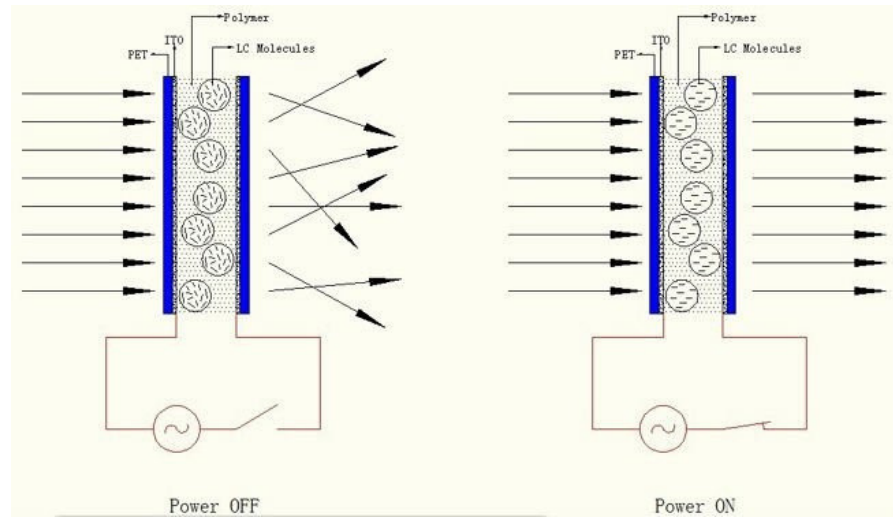

## Smart Glass Özellikleri

---

5+5 TEMPERLİ EXTRA  
CLEAR CAM ARASI  
LAMİNE SMART FİLM

---

1-8 m2 ARASI 60W  
TRAFO İLE  
ÇALIŞMAKTADIR.

---

SMART GLASS SİSTEMİNİ, OTEL  
ODA BÖLMESİ, KONUT ARA  
BÖLMELERİ VE OFİS BÖLMESİ  
OLARAK KULLANABİLİRSİNİZ.

# STANDART ÖLÇÜLER

Filmin Türü	Standart Ölçüler (metre)
Özelleştirilmiş PDLC Film	Maksimum boyut 1.2 * 3.5 metre
	Maksimum boyut 1.5 * 3.5 metre
	Maksimum boyut 1.8 * 3.5 metre
Rulo PLDC Film	1.2 x 50 metre
	1.5 x 50 metre
	1.8 * 50 metre
Kendinden yapışkanlı PDLC Film	Cetvelini 1.2 * 4.5 metre olarak
	Rulo 1.2 * 50 metre